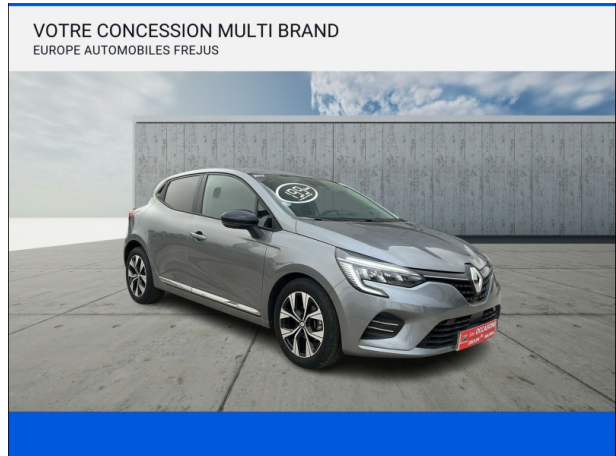

Occ'azur

RENAULT Clio 1.0 TCe 100ch Evolution GPL d'occasion

Occasion

RENAULT Clio

1.0 TCe 100ch Evolution GPL

Occ'azur

04 98 11 18 18

Prix :

15 490 €

Un crédit vous engage et doit être remboursé. Vérifiez vos capacités de remboursement avant de vous engager.

Caractéristiques du véhicule

- Kilométrage : 15 952 km
- Puissance réelle : 100 ch
- Énergie : GPL
- Boîte de vitesse : Manuelle
- Carrosserie : Berline
- Nombre de portes : 5 portes
- Année : 2023
- Puissance fiscale : 5 CV
- Couleur : Gris Schiste
- Garantie : 12 mois pièces et main d'oeuvre
12 mois