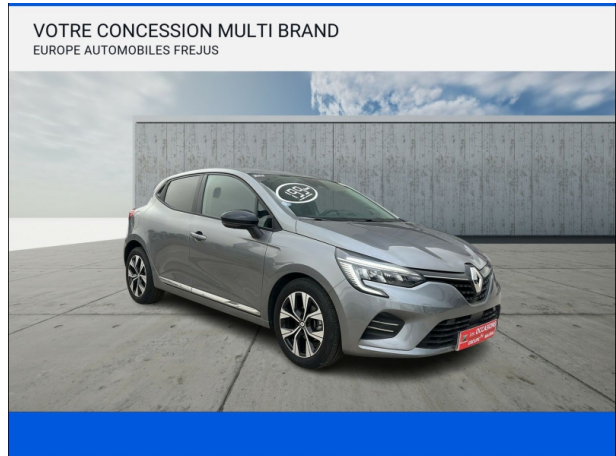

Occ'azur

RENAULT Clio 1.0 TCe 100ch Evolution GPL d'occasion

Occasion

RENAULT Clio

1.0 TCe 100ch Evolution GPL

Occ'azur

04 98 11 18 18

Prix :

15 990 €

Un crédit vous engage et doit être remboursé. Vérifiez vos capacités de remboursement avant de vous engager.

Caractéristiques du véhicule

- Kilométrage : 13 199 km
- Puissance réelle : 100 ch
- Énergie : GPL
- Boîte de vitesse : Manuelle
- Carrosserie : Berline
- Nombre de portes : 5 portes
- Année : 2023
- Puissance fiscale : 5 CV
- Couleur : Gris Schiste
- Garantie : 12 mois pièces et main d'oeuvre
12 mois