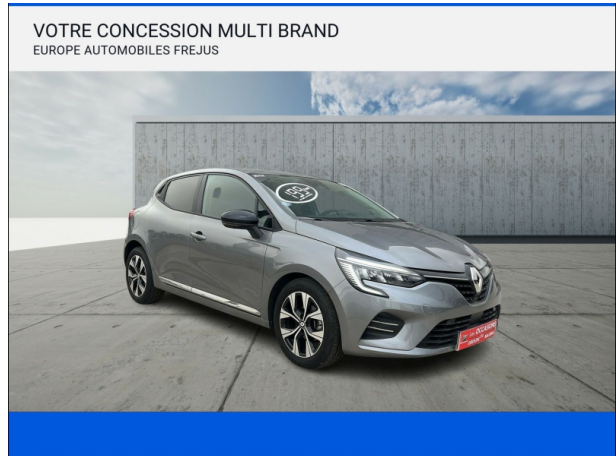

# RENAULT Clio 1.0 TCe 100ch Evolution GPL d'occasion

Occasion

## Caractéristiques du véhicule

- Kilométrage : 15 961 km
- Puissance réelle : 100 ch
- Énergie : GPL
- Boîte de vitesse : Manuelle
- Carrosserie : Berline
- Nombre de portes : 5 portes
- Année : 2023
- Puissance fiscale : 5 CV
- Couleur : Gris Schiste
- Garantie : 12 mois pièces et main d'oeuvre  
12 mois