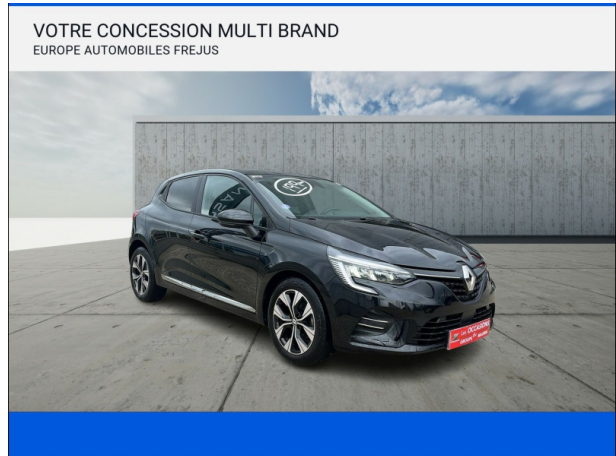

Occ'azur

RENAULT Clio 1.0 TCe 100ch Evolution GPL d'occasion

Occasion

RENAULT Clio

1.0 TCe 100ch Evolution GPL

Occ'azur

04 98 11 18 18

Prix :

14 990 €

Un crédit vous engage et doit être remboursé. Vérifiez vos capacités de remboursement avant de vous engager.

Caractéristiques du véhicule

- Kilométrage : 19 665 km
- Puissance réelle : 100 ch
- Énergie : GPL
- Boîte de vitesse : Manuelle
- Carrosserie : Berline
- Nombre de portes : 5 portes
- Année : 2022
- Puissance fiscale : 5 CV
- Couleur : Noir Etoile
- Garantie : 12 mois pièces et main d'oeuvre
12 mois