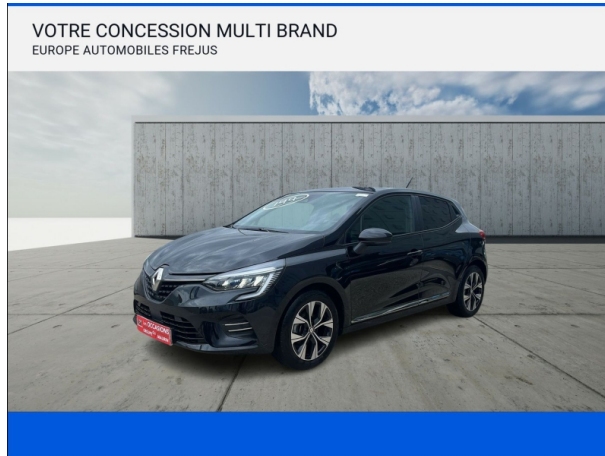

Occ'azur

RENAULT Clio 1.0 TCe 100ch Evolution GPL d'occasion

Occasion

RENAULT Clio

1.0 TCe 100ch Evolution GPL

Occ'azur

04 98 11 18 18

Prix :

14 990 €

Un crédit vous engage et doit être remboursé. Vérifiez vos capacités de remboursement avant de vous engager.

Caractéristiques du véhicule

- Kilométrage : 19 665 km
- Puissance réelle : 100 ch
- Énergie : GPL
- Boîte de vitesse : Manuelle
- Carrosserie : Berline
- Nombre de portes : 5 portes
- Année : 2022
- Puissance fiscale : 5 CV
- Couleur : Noir Etoile
- Garantie : 12 mois pièces et main d'oeuvre
12 mois