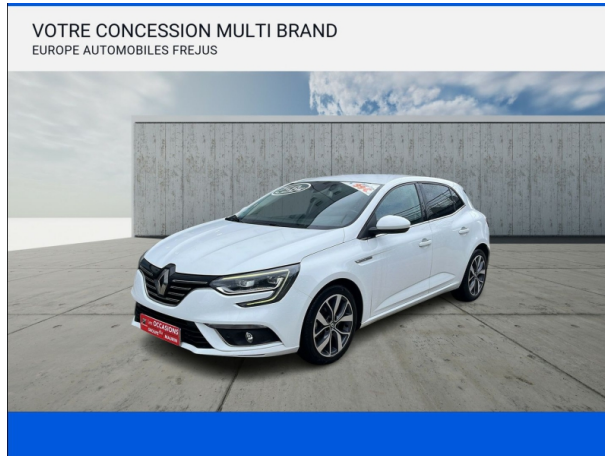

Occ'azur

RENAULT Megane 1.2 TCe 130ch energy Intens d'occasion

Occasion

RENAULT Megane

1.2 TCe 130ch energy Intens

Occ'azur

04 98 11 18 18

Prix :

□ Boîte de vitesse : Manuelle

□ Carrosserie : Berline

□ Nombre de portes : 5 portes

□ Année : 2016

□ Puissance fiscale : 7 CV

□ Couleur : Blanc Nacré

□ Garantie : 12 mois pièces et main d'oeuvre
12 mois

Options