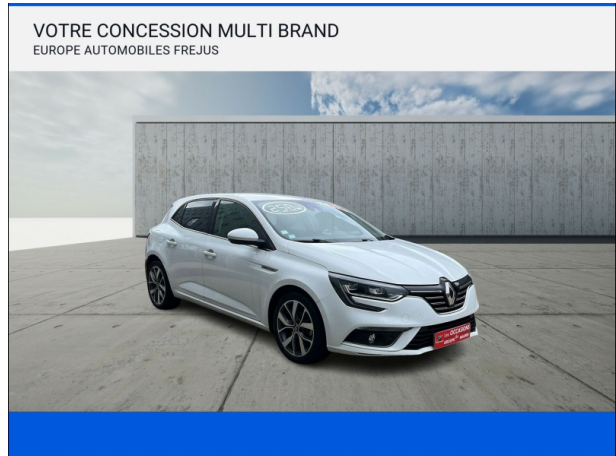

Occ'azur

RENAULT Megane 1.2 TCe 130ch energy Intens d'occasion

Occasion

RENAULT Megane

1.2 TCe 130ch energy Intens

Occ'azur

04 98 11 18 18

Prix :

□ Boîte de vitesse : Manuelle

□ Carrosserie : Berline

□ Nombre de portes : 5 portes

□ Année : 2016

□ Puissance fiscale : 7 CV

□ Couleur : Blanc Nacré

□ Garantie : 12 mois pièces et main d'oeuvre
12 mois

Options